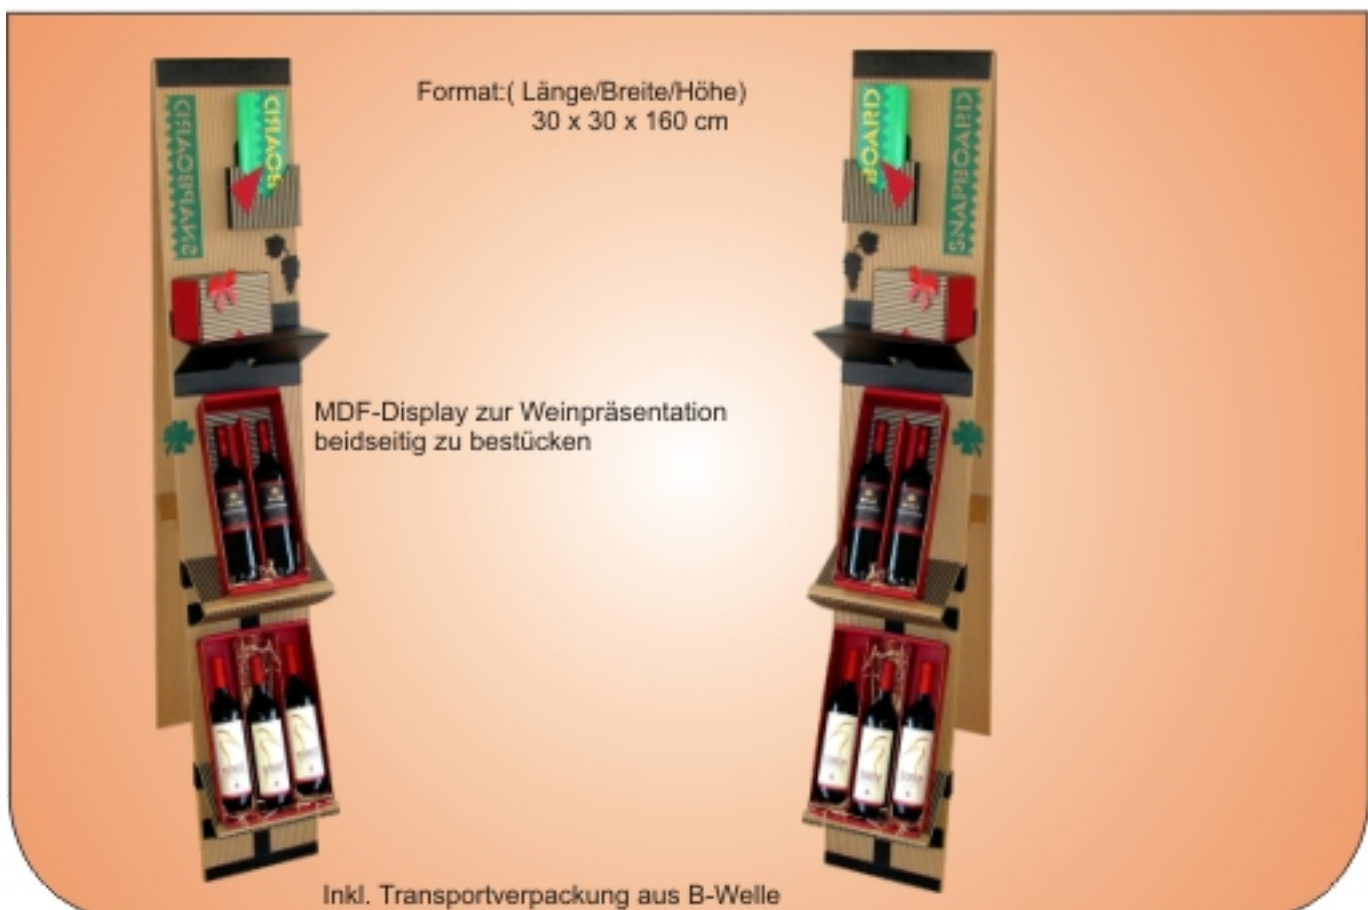

Messestand Neumarkt

Messestand Salzburg Gast

Messestand mit Bar

Inkl. Transportverpackung aus B-Welle

MDF Display
für schwere
Gegenstände
mit Rollcontainer
und 8 Fächer

**Model
Sicilia**

Modell Kundenstopper

Kundenstopper Ständer aus Lärche
für den Außenbereich geeignet

Display für 18 Puzzl Rollen

Verkaufsdisplay

Individuelle
Displays
auf Anfrage