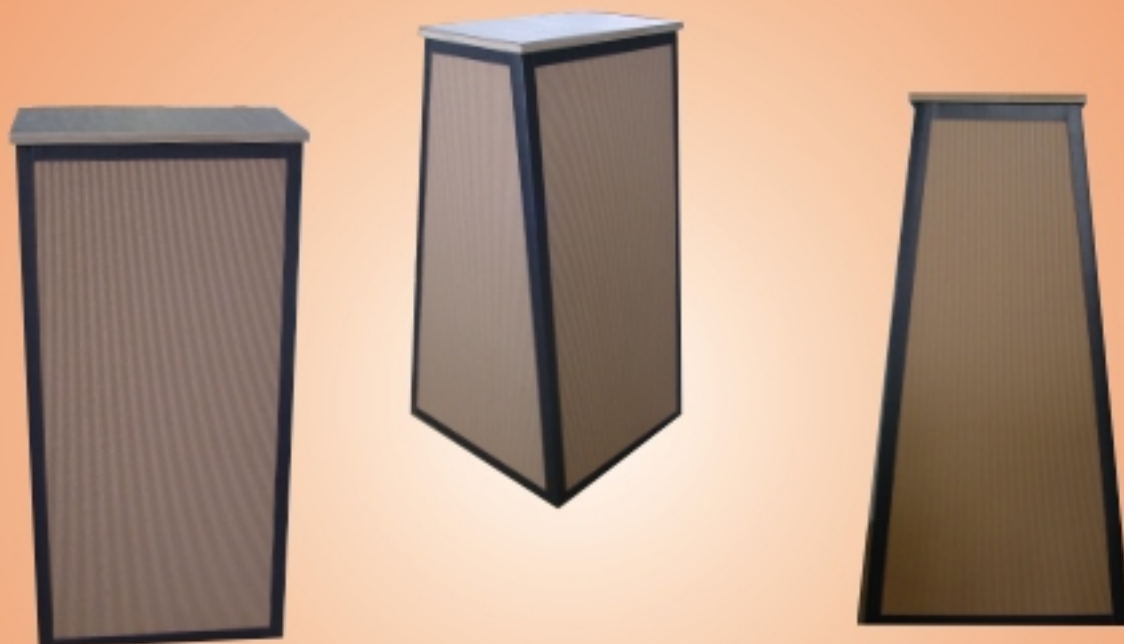

Messestand Neumarkt

Messestand Salzburg Gast

Messestand mit Bar

Inkl. Transportverpackung aus B-Welle

MDF Display
für schwere
Gegenstände
mit Rollcontainer
und 8 Fächer

**Model
Sicilia**

Modell Kundenstopper

Kundenstopper Ständer aus Lärche
für den Außenbereich geeignet

Display für 18 Puzzl Rollen

Verkaufsdisplay

Individuelle
Displays
auf Anfrage