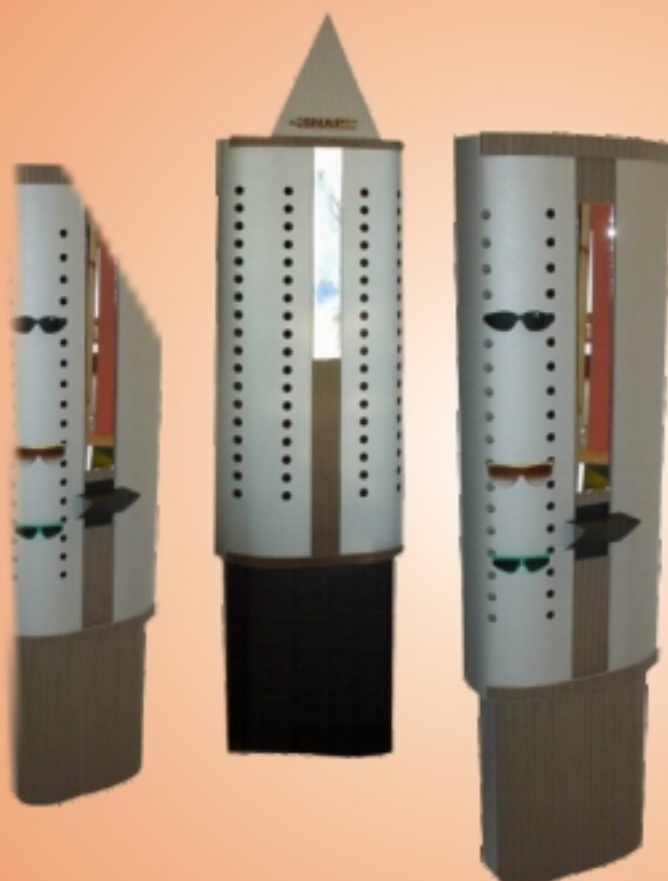

Messestand Neumarkt

Messestand Salzburg Gast

Messestand mit Bar

Inkl. Transportverpackung aus B-Welle

MDF Display
für schwere
Gegenstände
mit Rollcontainer
und 8 Fächer

**Model
Sicilia**

Modell Kundenstopper

Kundenstopper Ständer aus Lärche
für den Außenbereich geeignet

Display für 18 Puzzl Rollen

Verkaufsdisplay

Individuelle
Displays
auf Anfrage