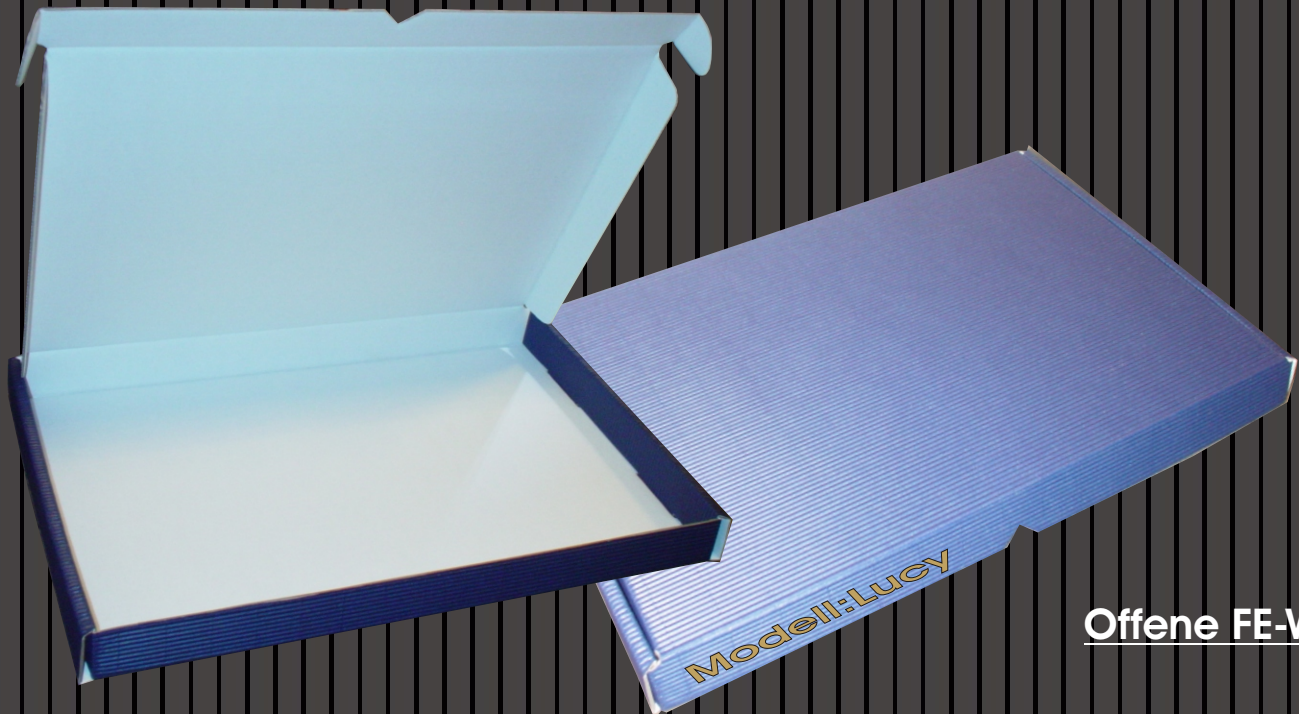

DESIGNVERPACKUNG

Modell: Lucy

Offene FE-Welle

auch mit verschiedenen Einlagen möglich

Modell: Lucy
Format:
(Länge/Breite/Höhe)
30x 21,5 x 2,5 cm

Sie erreichen uns unter:
info@designverpackung.at
www.designverpackung.at

Mobil: 0664- 30 19 123 Mobil: 0650- 536 17 80
Hr. Uitz Hr. Pötzelsberger

Designverpackung
Design & Herstellung

DESIGNVERPACKUNG

Modell: Lucy

Optional:
Prägung
Offset 4c Druck
Leder und Stoff imitat

E-Welle

auch mit verschiedenen Einlagen möglich

Modell: Lucy
Format:
(Länge/Breite/Höhe)
30x 21,5 x 2,5 cm

Sie erreichen uns unter:
info@designverpackung.at
www.designverpackung.at

Mobil: 0664- 30 19 123 Mobil: 0650- 536 17 80
Hr. Uitz Hr. Pötzelsberger