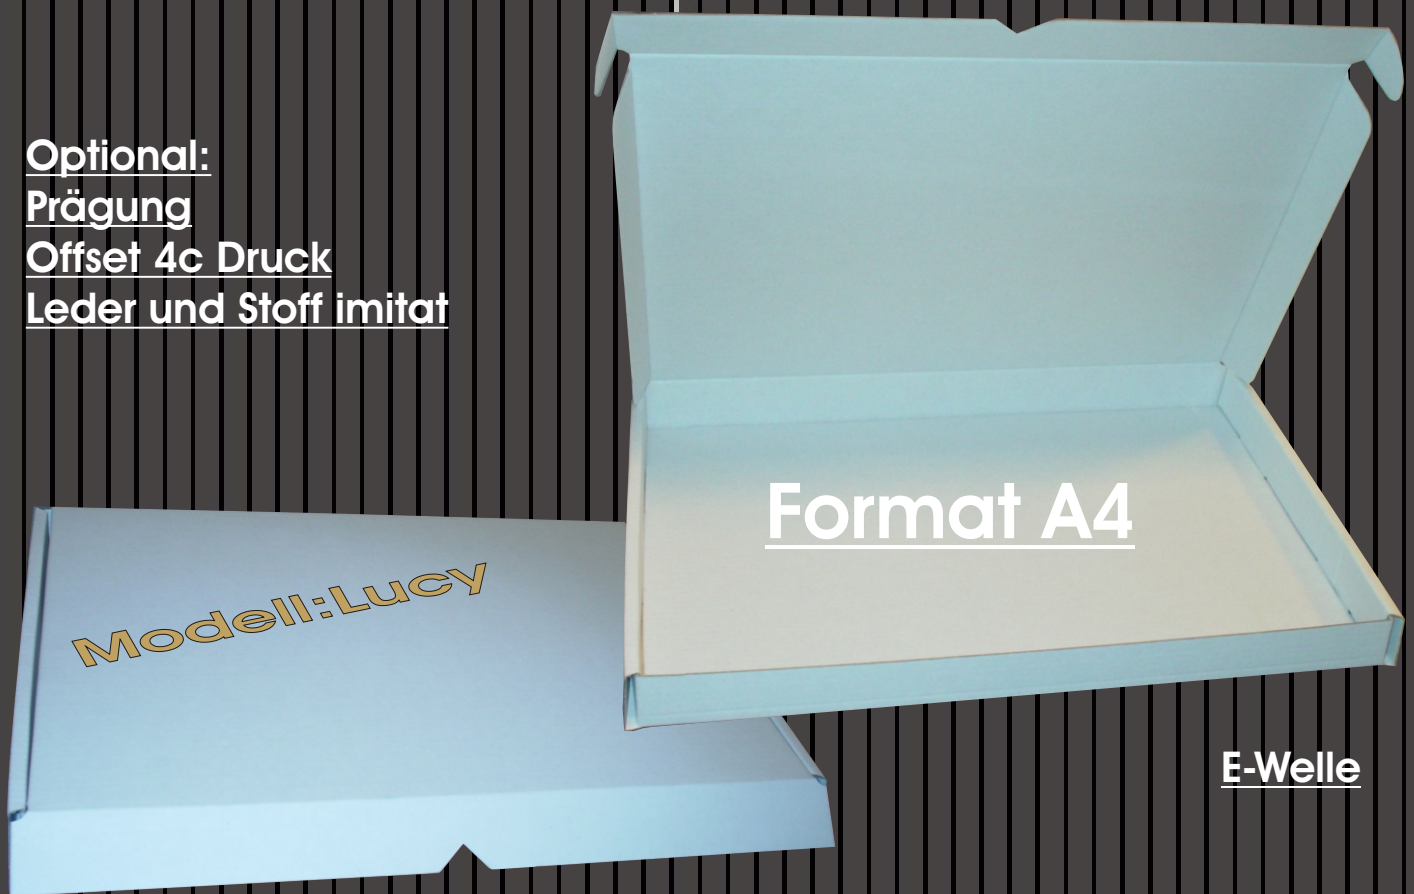

DESIGNVERPACKUNG

Modell: Lucy

Offene FE-Welle

auch mit verschiedenen Einlagen möglich

Modell: Lucy
Format:
(Länge/Breite/Höhe)
30x 21,5 x 2,5 cm

Sie erreichen uns unter:
info@designverpackung.at
www.designverpackung.at

Mobil: 0664- 30 19 123 Mobil: 0650- 536 17 80
Hr. Uitz Hr. Pötzelsberger

Designverpackung
Design & Herstellung

DESIGNVERPACKUNG

Modell: Lucy

Optional:
Prägung
Offset 4c Druck
Leder und Stoff imitat

E-Welle

auch mit verschiedenen Einlagen möglich

Modell: Lucy
Format:
(Länge/Breite/Höhe)
30x 21,5 x 2,5 cm

Sie erreichen uns unter:
info@designverpackung.at
www.designverpackung.at

Mobil: 0664- 30 19 123 Mobil: 0650- 536 17 80
Hr. Uitz Hr. Pötzelsberger