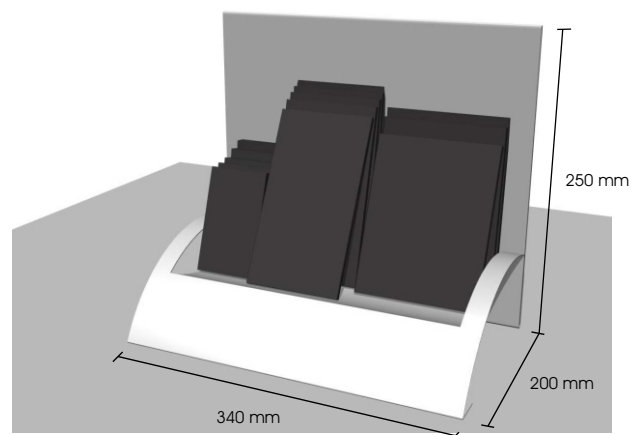

# Designverpackung

Uitz Christian

© Mar 08  design and visual department

**EURO DISPLAY**

- kleines Display für Kassenbereich
- bis zu 3 Produkte
- mit austauschbarem Rückteil
- aus Blech gebogen + beschichtet
- wiederverwendbar