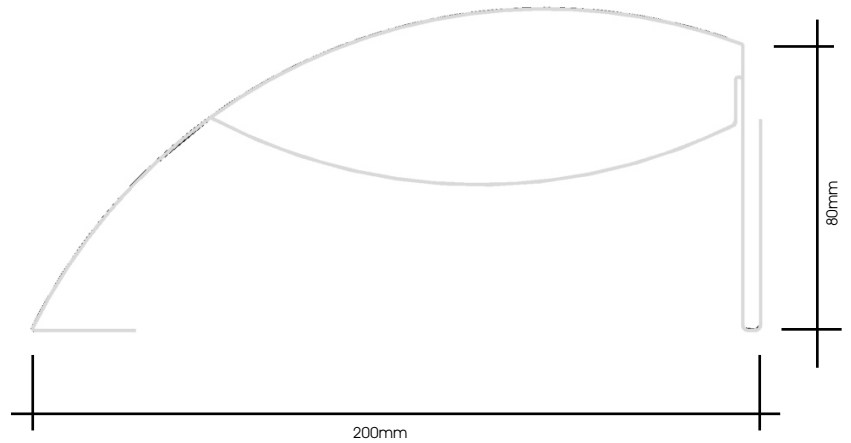

# Designverpackung

Display 1,5mm Stahlblech Pulverbeschichtet  
inkl. Rückenaufsteller

# Designverpackung

Uitz Christian

© Mar 08  design and visual department

**EURO DISPLAY**

- kleines Display für Kassenbereich
- bis zu 3 Produkte
- mit austauschbarem Rückteil
- aus Blech gebogen + beschichtet
- wiederverwendbar