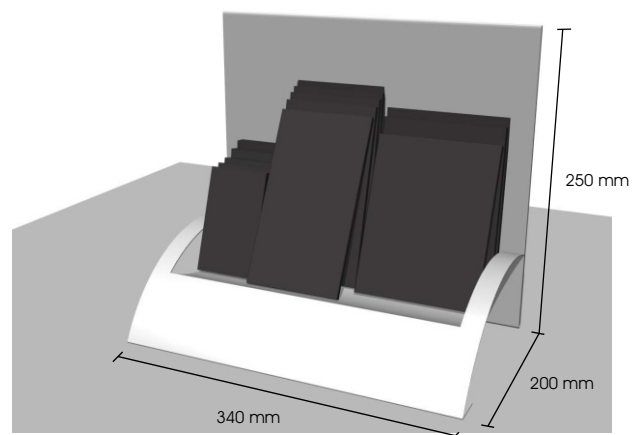

Designverpackung

Edelstein Display mit 12 Einlagen
mit Leder überzogen und Crowner

Designverpackung

Uitz Christian

© Mar 08  design and visual department

EURO DISPLAY

- kleines Display für Kassenbereich
- bis zu 3 Produkte
- mit austauschbarem Rückteil
- aus Blech gebogen + beschichtet
- wiederverwendbar