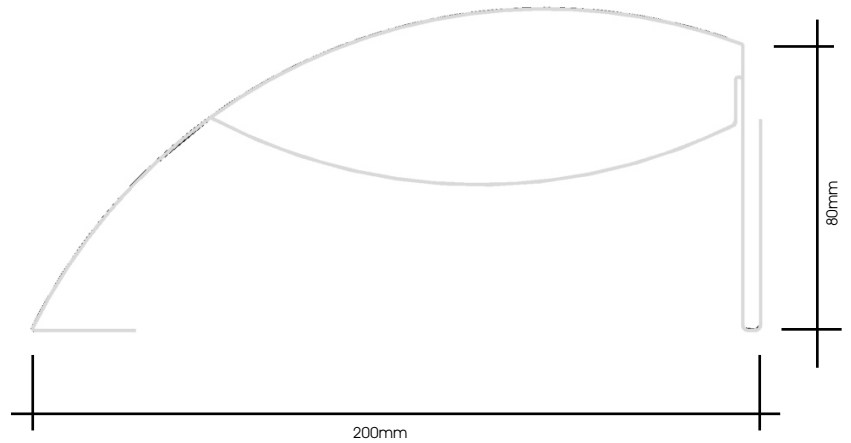

Designverpackung

Edelstein Display mit 12 Einlagen
mit Leder überzogen und Crowner

Designverpackung

Uitz Christian

© Mar 08  design and visual department

EURO DISPLAY

- kleines Display für Kassenbereich
- bis zu 3 Produkte
- mit austauschbarem Rückteil
- aus Blech gebogen + beschichtet
- wiederverwendbar