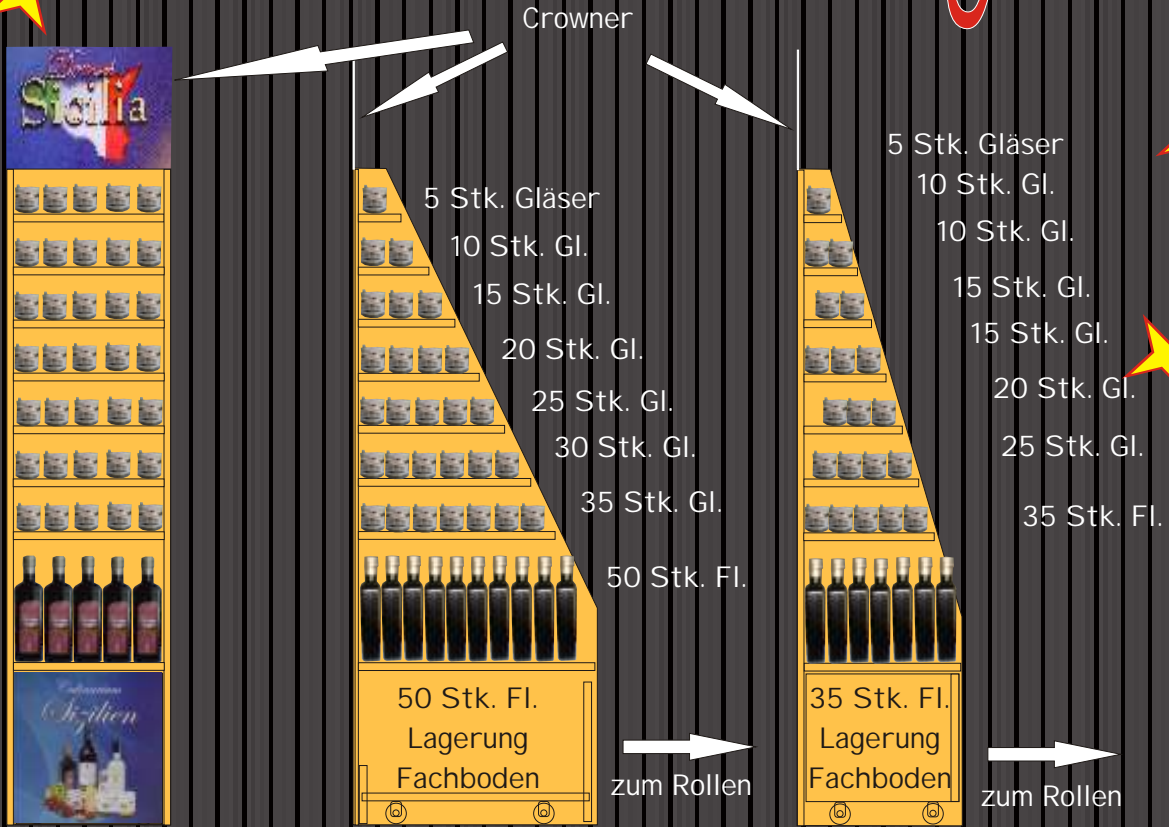

Designverpackung

Ansicht
vorne

Variante 1.)
seitlich

Variante 2.)
seitlich

Rechte und geistiges Eigentum von Designverpackung GmbH

Display Domus Sezilia

Designverpackung

Zum PDF hier Drücken

Uitz Christian

Display für Domus - Sizilien

Designverpackung GmbH 

Ansicht
vorne

Variante 1.)
seitlich

Variante 2.)
seitlich

Rechte und geistiges Eigentum von Designverpackung GmbH 