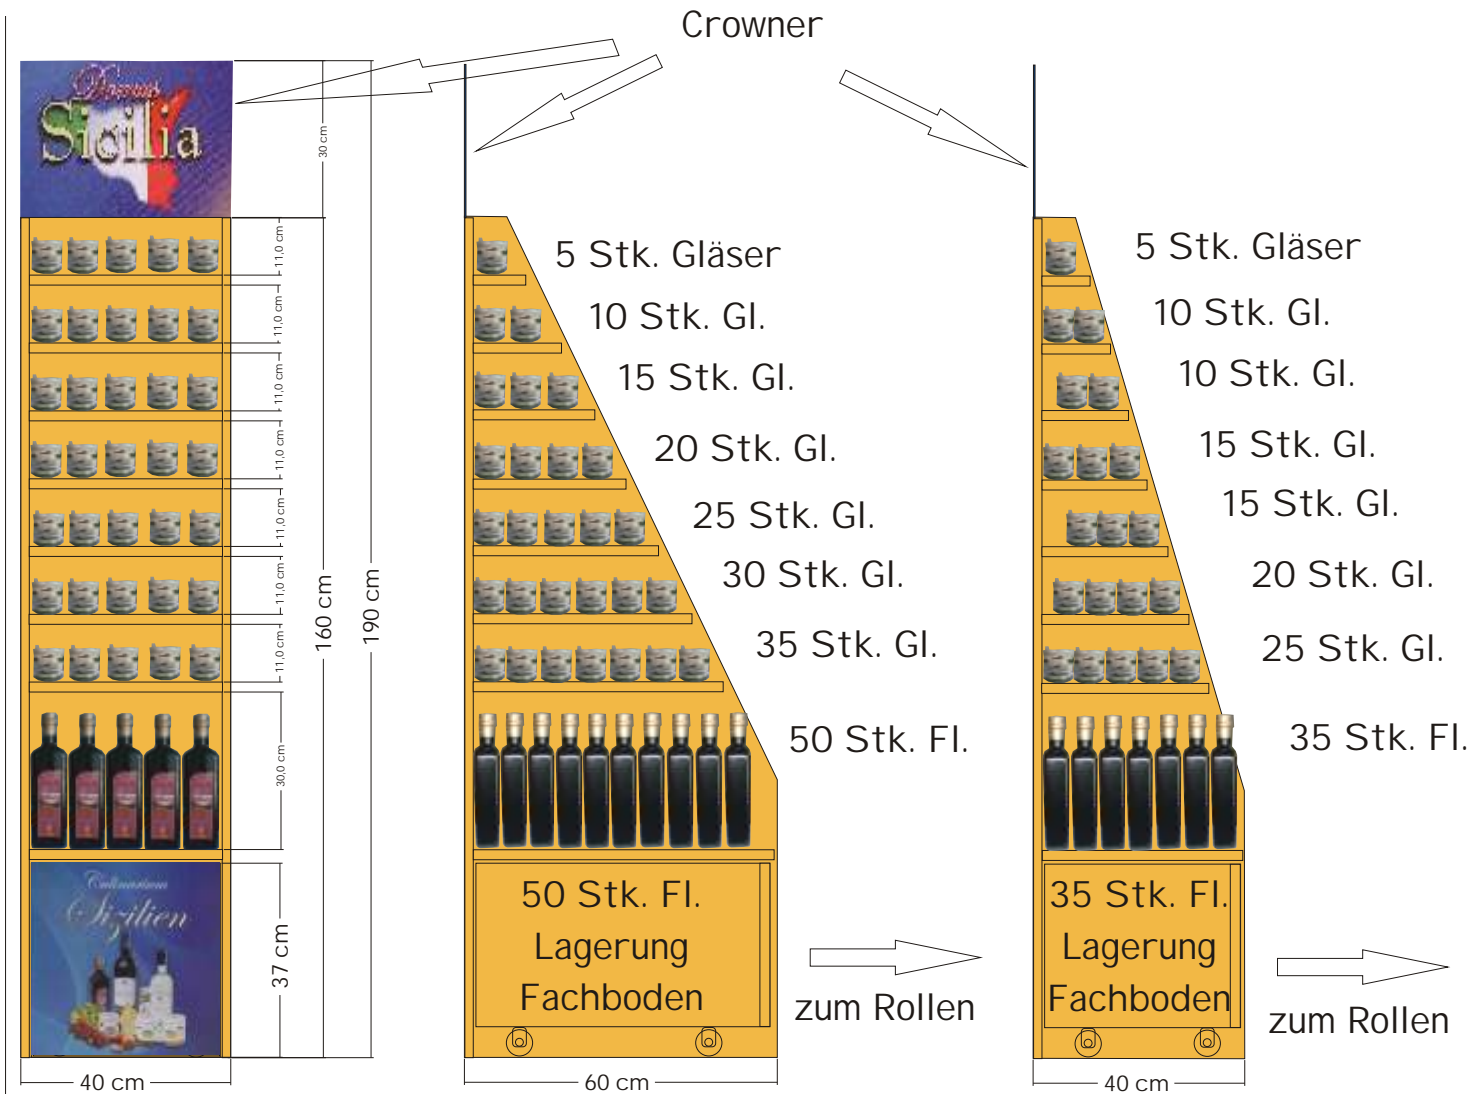

Designverpackung

Ansicht
vorne

Variante 1.)
seitlich

Variante 2.)
seitlich

Rechte und geistiges Eigentum von Designverpackung GmbH

Display Domus Sezilia

Designverpackung

Zum PDF hier Drücken

Uitz Christian

Display für Domus - Sizilien

Designverpackung GmbH 

Ansicht
vorne

Variante 1.)
seitlich

Variante 2.)
seitlich

Rechte und geistiges Eigentum von Designverpackung GmbH 